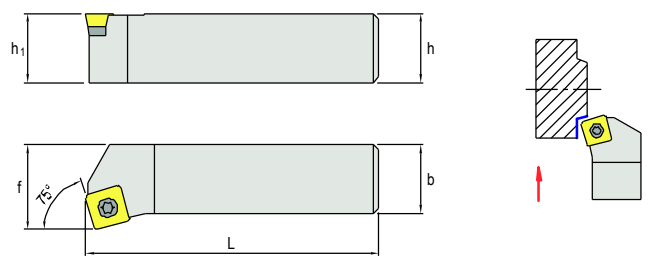

Kod Code Bezeichnung	Ölçüler Dimensions Abmessungen								
	h h ₁	b	L	f	Uç Tipi Insert Type Plattentype	Altık Anvil Unterlage	Altık Vidası Anvil Screw Gewindehülse	Uç Vidası Insert Screw Plattenschraube	Torx Anahtar Torx Wrench Torx Schlüssel
SSBCR/L 12 12 F09	12	12	80	16	SC.....09T3..	—	—	7815102	T 15 IP
16 16 H09	16	16	100	20					
20 20 K09	20	20	125	25					
16 16 H12	16	16	100	20	SC.....1204..	7883004	7883101	7883202	
20 20 K12	20	20	125	25					
25 25 M12	25	25	150	32					
32 25 P12	32	25	170	32					

Kod Code Bezeichnung	Ölçüler Dimensions Abmessungen								
	h h ₁	b	L	f	Uç Tipi Insert Type Plattentype	Altık Anvil Unterlage	Altık Vidası Anvil Screw Gewindehülse	Uç Vidası Insert Screw Plattenschraube	Torx Anahtar Torx Wrench Torx Schlüssel
SSKCR/L 12 12 F09	12	12	80	16	SC.....09T3..	—	—	7815102	T 15 IP
16 16 H09	16	16	100	20					
20 20 K09	20	20	125	25					
16 16 H12	16	16	100	20	SC.....1204..	7883004	7883101	7883202	
20 20 K12	20	20	125	25					
25 25 M12	25	25	150	32					
32 25 P12	32	25	170	32					

R : Sağ / Right / Rechte L : Sol / Left / Linke

Sipariş Örneği / Ordering Example / Bestellbeispiel ab Lager : **SSBCR 25 25 M12**